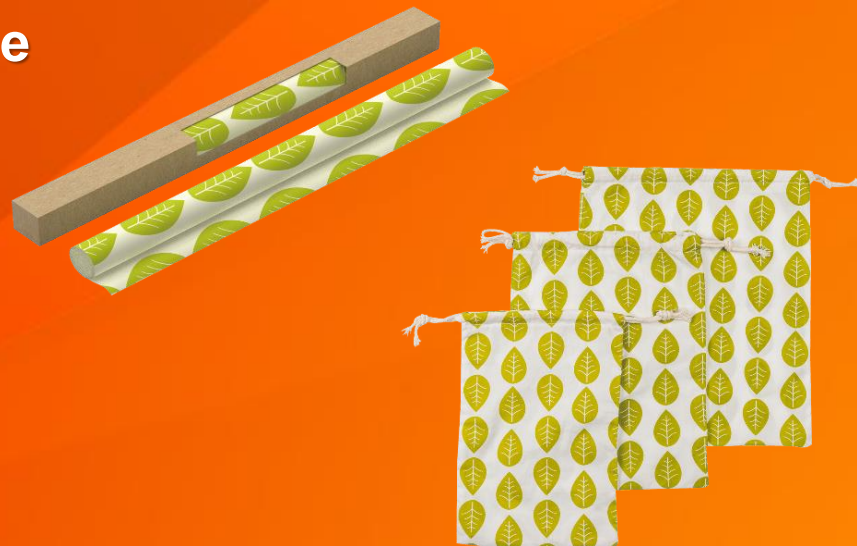

# **SACCHETTO PANE/FRUTTA** **NUTS**

Il sacchetto in tessuto di sughero e cotone è anche un cestino per il pane o per la frutta.

Mantiene freschi i tuoi alimenti.

| Taglia: M, 20 cm

| Materiali: tessuto di sughero e cotone

## **VEGETALE Innovation 4 pezzi**

### **NUTS**

Rotolo di tela cerata vegetale vegano e sacchetti in tessuto con cordino modello Innovation da 4 pezzi.

Riutilizzabili, biodegradabili e sostenibili.

| Dimensioni rotolo di cera vegetale (BXL): 30,5 x 90 cm

| Dimensioni di 3 set di sacchetti per frutta / verdura (LXW): 27 x 36 cm, 23 x 30 cm, 18 x 26 cm

| Materiali 100% vegani: cotone biologico, cera di soia, cera di candelilla, resina dell'albero, olio di cocco